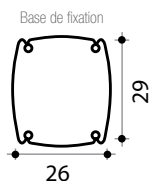

HAPPY GO 23 L

Douche solaire 23L
Matière : PEHD*
Hauteur : 119cm
Système de fixation inclus

* Polyéthylène haute densité