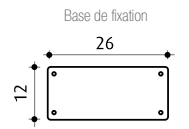

8 Couleurs

HAPPY 4X4 44 L

Douche solaire 44L
Matière : PEHD*
Hauteur : 222cm
Système de fixation inclus

4 Couleurs

JOLLY 25 L

Douche solaire 25L
avec rince pieds (en option)
Matière : Aluminium
Hauteur : 228cm
Système de fixation inclus

7 Couleurs

SPRING 30 L

Douche solaire 30L
avec rince pieds
Matière : Aluminium
Hauteur : 228cm
Système de fixation inclus

6 Couleurs

DADA 40 L

Douche solaire 40L
avec rince pieds
Matière : aluminium
Hauteur : 228cm
Système de fixation inclus