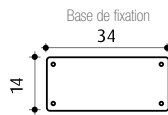

8 Couleurs

HAPPY 4X4 44 L

Douche solaire 44L
Matière : PEHD*
Hauteur : 222cm
Système de fixation inclus

4 Couleurs

JOLLY 25 L

Douche solaire 25L
avec rince pieds (en option)
Matière : Aluminium
Hauteur : 228cm
Système de fixation inclus

7 Couleurs

SPRING 30 L

Douche solaire 30L
avec rince pieds
Matière : Aluminium
Hauteur : 228cm
Système de fixation inclus

6 Couleurs

DADA 40 L

Douche solaire 40L
avec rince pieds
Matière : aluminium
Hauteur : 228cm
Système de fixation inclus

Disponible en 7 Coloris

ENERGY PRO 75 L

Douche solaire grande capacité 75L
avec rince pieds
Matière : aluminium
Hauteur : 228cm
Système de fixation inclus

2 Couleurs

JOLLY GO 20 L

Douche solaire 20L
Matière : Aluminium
Hauteur : 119cm
Système de fixation inclus