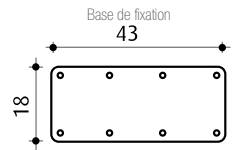

8 Couleurs

HAPPY 4X4 44 L

Douche solaire 44L
Matière : PEHD*
Hauteur : 222cm
Système de fixation inclus

4 Couleurs

JOLLY 25 L

Douche solaire 25L
avec rince pieds (en option)
Matière : Aluminium
Hauteur : 228cm
Système de fixation inclus

7 Couleurs

SPRING 30 L

Douche solaire 30L
avec rince pieds
Matière : Aluminium
Hauteur : 228cm
Système de fixation inclus

6 Couleurs

DADA 40 L

Douche solaire 40L
avec rince pieds
Matière : aluminium
Hauteur : 228cm
Système de fixation inclus

Disponible en 7 Coloris

ENERGY PRO 75 L

Douche solaire grande capacité 75L
avec rince pieds
Matière : aluminium
Hauteur : 228cm
Système de fixation inclus

2 Couleurs

JOLLY GO 20 L

Douche solaire 20L
Matière : Aluminium
Hauteur : 119cm
Système de fixation inclus