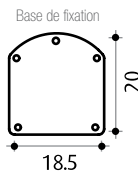

7 Couleurs

SPRING 30 L

Douche solaire 30L
avec rince pieds
Matière : Aluminium
Hauteur : 228cm
Système de fixation inclus

6 Couleurs

DADA 40 L

Douche solaire 40L
avec rince pieds
Matière : aluminium
Hauteur : 228cm
Système de fixation inclus

Disponible en 7 Coloris

ENERGY PRO 75 L

Douche solaire grande capacité 75L
avec rince pieds
Matière : aluminium
Hauteur : 228cm
Système de fixation inclus

2 Couleurs

JOLLY GO 20 L

Douche solaire 20L
Matière : Aluminium
Hauteur : 119cm
Système de fixation inclus

HAPPY GO 23 L

Douche solaire 23L
Matière : PEHD*
Hauteur : 119cm
Système de fixation inclus

* Polyéthylène haute densité