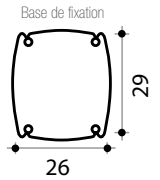

DOUCHE SOLAIRE

La solution indispensable à votre Jardin

De 20 à 75L

2 ANS
GARANTIE

Made in Italy

Large choix de couleurs

HAPPY 25 L

Douche solaire 25L
avec rince pieds (en option)
Matière : PEHD*
Hauteur : 222cm
Système de fixation inclus

8 Couleurs

HAPPY 4X4 44 L

Douche solaire 44L
Matière : PEHD*
Hauteur : 222cm
Système de fixation inclus

4 Couleurs

JOLLY 25 L

Douche solaire 25L
avec rince pieds (en option)
Matière : Aluminium
Hauteur : 228cm
Système de fixation inclus

7 Couleurs

SPRING 30 L

Douche solaire 30L
avec rince pieds
Matière : Aluminium
Hauteur : 228cm
Système de fixation inclus

6 Couleurs

DADA 40 L

Douche solaire 40L
avec rince pieds
Matière : aluminium
Hauteur : 228cm
Système de fixation inclus