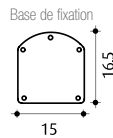

8 Couleurs

HAPPY 4X4 44 L

Douche solaire 44L
Matière : PEHD*
Hauteur : 222cm
Système de fixation inclus

4 Couleurs

JOLLY 25 L

Douche solaire 25L
avec rince pieds (en option)
Matière : Aluminium
Hauteur : 228cm
Système de fixation inclus

7 Couleurs

SPRING 30 L

Douche solaire 30L
avec rince pieds
Matière : Aluminium
Hauteur : 228cm
Système de fixation inclus

6 Couleurs

DADA 40 L

Douche solaire 40L
avec rince pieds
Matière : aluminium
Hauteur : 228cm
Système de fixation inclus