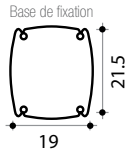

DOUCHE SOLAIRE

La solution indispensable à votre Jardin

De 20 à 75L

2 ANS
GARANTIE

Made in Italy

Large choix de couleurs

HAPPY 25 L

Douche solaire 25L
avec rince pieds (en option)
Matière : PEHD*
Hauteur : 222cm
Système de fixation inclus

8 Couleurs

HAPPY 4X4 44 L

Douche solaire 44L
Matière : PEHD*
Hauteur : 222cm
Système de fixation inclus

4 Couleurs

JOLLY 25 L

Douche solaire 25L
avec rince pieds (en option)
Matière : Aluminium
Hauteur : 228cm
Système de fixation inclus